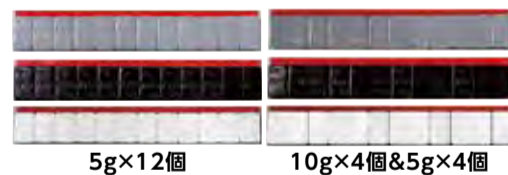

付属品として19HEX/21HEX アダプターが付属しているため、21mm用のレンチしか持っていない方も安心。アダプターを使用することで、21mmレンチを使用しての装着が可能です。

コード	JANコード	商品コード	カラー	規格	全長×個数	定価(税別)
32500119	4589788313008	DN2516125R	レッド	19HEX M12×P1.25	25mm 16個 (ショート)	¥3,800 (+税)
32500120	4589788313015	DN2516125B	ブルー			
32500121	4589788313022	DN2516125T	チタン			
32500122	4589788313039	DN2516125K	ブラック			
32500123	4589788313046	DN2516150R	レッド			
32500124	4589788313053	DN2516150B	ブルー	19HEX M12×P1.5	34mm 20個 (レギュラー)	¥4,500 (+税)
32500125	4589788313060	DN2516150T	チタン			
32500128	4589788313077	DN2516150K	ブラック			
32500129	4589788313084	DN3420125R	レッド			
32500130	4589788313091	DN3420125B	ブルー			
32500137	4589788313107	DN3420125T	チタン	19HEX M12×P1.5		
32500138	4589788313114	DN3420125K	ブラック			
32500139	4589788313121	DN3420150R	レッド			
32500142	4589788313138	DN3420150B	ブルー			
32500143	4589788313145	DN3420150T	チタン			
32500144	4589788313152	DN3420150K	ブラック			

超々ジュラルミンナット
材質:A7075-T6(国内JIS成分検査)
付属品:19HEX/21HEXアダプター

3M スチールウェイト

ウェイトが1粒ずつに分かれているので、必要な重さを作る時、粘着シートをカットするだけなので効率的!(万が一、貼り間違えても両面テープの張り替えで再利用可能!)

カラー	品番	1箱あたりの入数	発注単位
マットシルバー	3M-5W-MS	1本60g(5g×12個) 50本入	3kg/1箱
ブラック	3M-5W-B		
ホワイト	3M-5W-W		
マットシルバー	3M-W-MS	1本60g(10g×4個&5g×4個) 50本入	3kg/1箱
ブラック	3M-W-B		
ホワイト	3M-W-W		