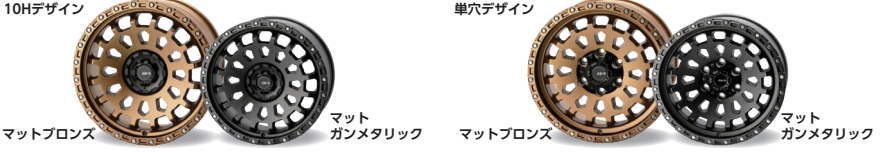

### 51 WILDBOAR X

ワイルドボア エクス

**138-WBX**  
JWL JWL-T VIA  
inch:15/16

SIZE	INSET	H/P.C.D	本体価格(税抜)及びサイズ毎カラー設定		
			レイドブラック	ガンブラック	
15	6.0	-5	5	139.7	¥28,000
16	5.5	+20	5	139.7	▼ ¥26,000

■カラー:レイドブラック、ガンブラック ■付属品:エアバルブ・センターキャップ ■純正センターキャップ使用不可 リアのみアピオ製ハブキャップ(品番7200-12 ¥2,500/1個)使用可能。 ■レイドブラック→ツヤ有。ガンブラック→ツヤ無。 ■▼印 在庫が無くなりしだい終了

### 52 Air/G Rocks

エアジー ロックス

**743-AIR**  
4x4Engineering JWL JWL-T VIA  
inch:16/17

SIZE	INSET	H/P.C.D	本体価格(税抜)及びサイズ毎カラー設定			
			MB/RD	SBR/RD	GHE	
16	6.0	-5	5	139.7	¥46,500	
						35
7.0	32	5	114.3	¥52,500	¥59,000	
17	7.5	40	5	127	¥53,000	
						8.0
					¥61,000	

■カラー:マッドブラック/リムダイヤカット、ステンレスブロンズブラッシュド/リムダイヤカット、ゴーストエディション ■付属品:センターキャップ・エアバルブ ■補修品:センターキャップ¥2,500円(税抜)/1個・エアバルブ(ゴム)¥1,500円(税抜)/1個 ■別売品:1660用センターキャップ¥3,000円(税抜)/1個 ■ゴーストエディションにはオーナメントが2種類付属。

### 53 Air/G Vulcan

エアジー ヴルカン

**743-AGV**  
4x4Engineering JWL JWL-T VIA  
inch:17/18

SIZE	INSET	H/P.C.D	本体価格(税抜)及びサイズ毎カラー設定		
			MBR	MGM	
17	7.0	-48	10	114.3 112	¥60,000
8.0	20	6	139.7	¥62,000	
18	8.0	40	10	114.3 112	¥63,000
8.5	52	6	139.7	¥64,000	
18	9.0	0	6	139.7	¥65,000